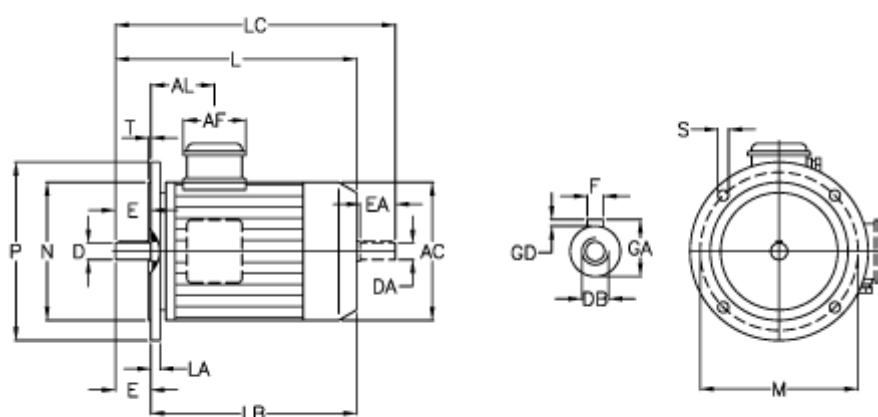

Varenummer: 252000075414
 Beskrivelse: ICME IE2 asynkronmotor THE 80 B4
 0,75kW 1430 o/min 230/400 B5

Mål

A/F = 84	F = 6	N = 130
AC = 156	GA = 21.5	P = 200
AL = 85	GD = 6	S = 11.5
D = 19	L = 275	T = 3.5
DA = 19	LA = 12	
DB = M6	LB = 235	
E = 40	LC = 315	
EA = 40	M = 165	